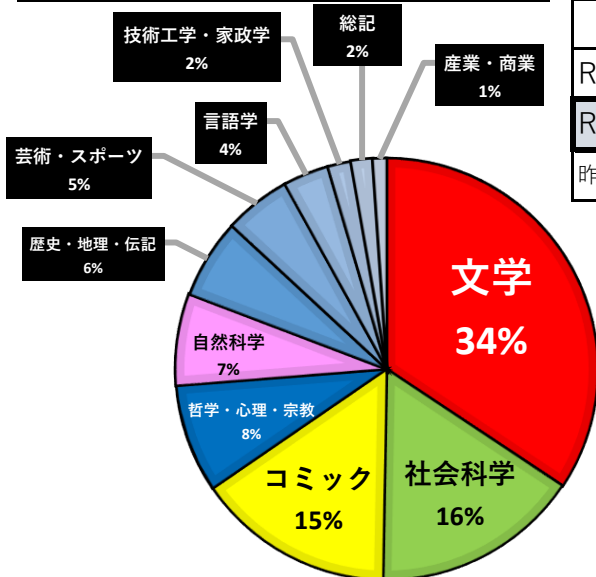

上位ランクインおめでとうございます！

図書委員からのお知らせ

1.図書委員が貸出・返却カウンターを担当する時間があります

4月から昼休みと放課後の一部の時間に図書委員がカウンター対応を行います。

2.先生のおすすめの本の冊子と展示を行います

6月12日(月)完成予定

..そのほか読書会やPOPコンテストへの応募など行います。詳細は図書館通信や図書館外などで告知予定です。対象は全生徒です。興味のある方は奮ってご参加ください！

<展示のお知らせ>

図書館外

- 源氏物語をテーマに現3年生が2年次に作成した作品
- 2年古典探究 俳句今月の優秀作品
- 前年度ベストリーディング ほか

図書館内

- 高校生活応援本
- 前年度ベストリーディング ほか

<本棚貸出を行っています>

本棚の一部に好きな本を置いてもらう“本棚貸出”が今流行っています。足立西高でも、図書館カウンター脇の棚3段を希望者に貸し始めました。期限は1か月を目安に、お気に入りの本をレイアウトして飾って、自分の本棚を作ってみませんか？

ジャンル毎の貸出割合

年間貸出冊数 (昨年度比)

	生徒 (冊)	職員 (冊)	合計 (冊)
R3	898	1254	2152
R4	867	901	1768
昨年比 (%)	97%	72%	82%

年間貸出について

- R4年度の年間貸出冊数は、昨年度比「生徒97%」「職員72%」「全体82%」と貸出冊数は減少傾向でした。
- 貸出人気ジャンル (括弧は貸出冊数)
1位 文学 (607)、2位 社会科学 (282)、3位 コミック (268)、4位 哲学・心理・宗教 (147)、5位 自然科学 (124) ..の順になりました。