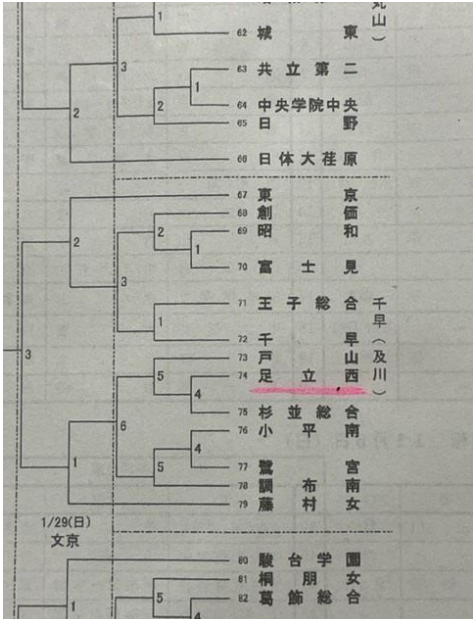

大会結果報告 (7)

新人選手権大会

*11月20日に、東京都高等学校体育連盟が主催の新人選手権大会が行われました。
 104校からなるトーナメント戦でした。1回戦で杉並総合高校と対戦し、1セット先に取りられてしまいましたが、2セット目を取り返し、3セットまでもつれ込みました。3セット目は15点制で行われ、出だし波に乗れず惜しくも勝利を逃してしまいました。

感染予防対策の為無観客での大会運営が長引き、保護者の皆様をはじめ、応援していただいた方々に試合の様子を見ていただけないのは残念ですが、今回発見できた反省点を中心に練習に励み、2月に行われる予定の足立区大会や公立校大会を目指して引き続き頑張っていきたいと思えます。今後とも応援よろしくお願いたします。試合結果は以下の通りです。

<<試合結果>>

足立西 1 { 17-25 } 2 杉並総合
 { 25-13 }
 { 5-15 }

2022年度

大会結果報告（6）

新人選手権大会予選

*11月3日に、東京都高等学校体育連盟が主催の新人選手権大会の予選が行われました。予選は3チームのリーグ戦で行われ、1位となり勝ち残ることができる、20日から行われる本選へと駒を進めることができます。試合結果は以下の通りです。

《予選14組》

*1回戦目 対 正則高校