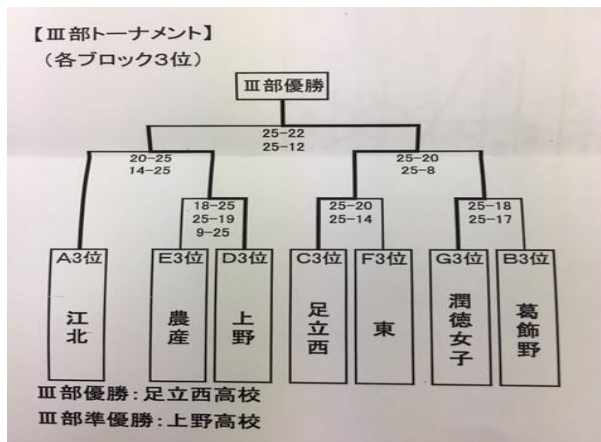

大会結果報告 (1)

江戸川区近隣高等学校女子バレーボール大会

* 8月9日・10日に江戸川区バレーボール連盟主催の「江戸川区近隣高等学校女子バレーボール大会」に参加しました。

9日は、4チームでの予選リーグ戦を7会場に分かれて行いました。

- 1 試合目 足立西 0 { 10-25 } 2 日大一
  20-25
- 2 試合目 足立西 2 { 25-19 } 0 愛国
  25- 9
- 3 試合目 足立西 0 { 22-25 } 2 深川
  20-

Cブロック 小岩高校 a コート

	日大一	愛国	足立西	深川	勝数	負数	ポイント	勝率	順位
日大一	-	2 { 25-10 } 0 { 25-13 } 2	0 { 25-10 } 2 { 25-18 } 0	0 { 25-27 } 0 { 25-27 } 0	3	0	1.57	1	
愛国	0 { 10-25 } 2 { 19-25 } 2	-	0 { 9-25 } 2 { 8-25 } 2	0 { 18-25 } 2 { 20-25 } 0	0	3	0.00	0.50	4
足立西	0 { 10-25 } 2 { 20-25 } 2	2 { 25-19 } 0 { 25-9 } 0	-	0 { 22-25 } 2 { 20-25 } 0	2	1	0.50	0.95	3
深川	0 { 18-25 } 2 { 27-29 } 2	2 { 25-18 } 0 { 25-8 } 0	2 { 25-22 } 0 { 25-22 } 0	-	2	1	2.00	1.21	2

* 予選リーグでは、以上のような結果でリーグ3位となりました。

* 10日は、7会場での3位のチームが集まり、III部のトーナメントが行われました。

- 1 試合目 足立西 2 { 25-20 } 0 東
  25-14
- 2 試合目 足立西 2 { 25-20 } 0 愛国
  25- 8
- 3 試合目 足立西 2 { 25-22 } 0 上野
  25-